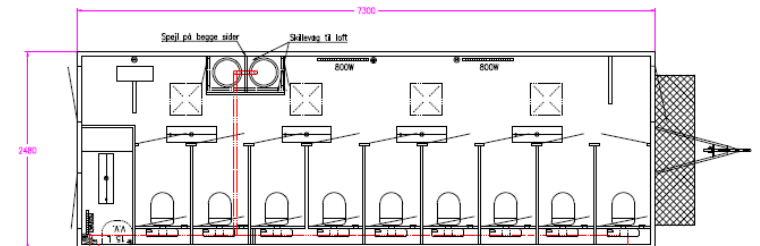

### Modellgrößen

Damen 7,30 m  
Herren 7,30 m

VARIOTRAIL GmbH  
Liegnitzer Str. 7  
42489 Wülfrath

Telefon  
02058/89269-0  
Telefax  
02058/89269-99

#### Damen

- ✓ 8 Damentoiletten
- ✓ Doppel-Handwaschbecken
- ✓ Hinterwandinstallation
- ✓ Serviceraum (Außentür)
- ✓ 15 Liter Warmwasseraufbereitung
- ✓ 100er Abwasserrohranschluss
- ✓ Eingang Deichselseite mit Auftrittgitter
- ✓ Ausgang Heckseite mit loser Treppe
- ✓ Frischwasseranschluss, Frischwasserschlauch
- ✓ Stromanschlusskabel

#### Herren

- ✓ 10 Urinale, 2 Toiletten
- ✓ Doppel-Handwaschbecken
- ✓ Serviceraum (Außentür)
- ✓ Serviceraum (Innentür)
- ✓ 15 Liter Warmwasseraufbereitung
- ✓ 100er Abwasserrohranschluss
- ✓ Eingang Deichselseite mit Auftrittgitter
- ✓ Ausgang Heckseite mit loser Treppe
- ✓ Frischwasseranschluss, Frischwasserschlauch
- ✓ Stromanschlusskabel