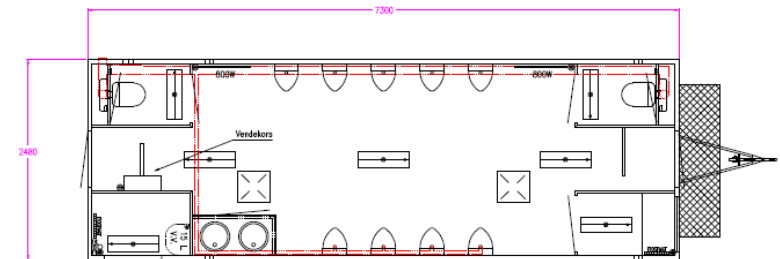

### Modellgrößen

Damen 7,30 m  
Herren 7,30 m

VARIOTRAIL GmbH  
Liegnitzer Str. 7  
42489 Wülfrath

Telefon  
02058/89269-0  
Telefax  
02058/89269-99

#### Damen

- ✓ 8 Damentoiletten
- ✓ Doppel-Handwaschbecken
- ✓ Hinterwandinstallation
- ✓ Serviceraum (Außentür)
- ✓ 15 Liter Warmwasseraufbereitung
- ✓ 100er Abwasserrohranschluss
- ✓ Eingang Deichselseite mit Auftrittgitter
- ✓ Ausgang Heckseite mit loser Treppe
- ✓ Frischwasseranschluss, Frischwasserschlauch
- ✓ Stromanschlusskabel

#### Herren

- ✓ 10 Urinale, 2 Toiletten
- ✓ Doppel-Handwaschbecken
- ✓ Serviceraum (Außentür)
- ✓ Serviceraum (Innentür)
- ✓ 15 Liter Warmwasseraufbereitung
- ✓ 100er Abwasserrohranschluss
- ✓ Eingang Deichselseite mit Auftrittgitter
- ✓ Ausgang Heckseite mit loser Treppe
- ✓ Frischwasseranschluss, Frischwasserschlauch
- ✓ Stromanschlusskabel